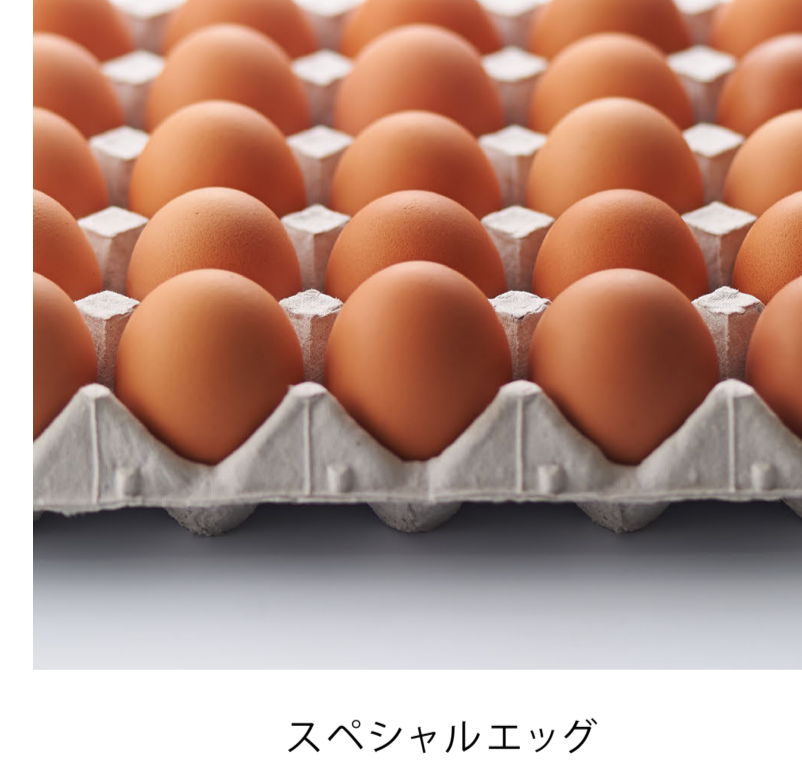

¥1,296～税込

SPECIAL EGG

卵大好きのための朝採れたまご

スペシャルエッグ

¥1,296～税込

スペシャルエッグ

¥1,296～税込

スペシャルエッグ